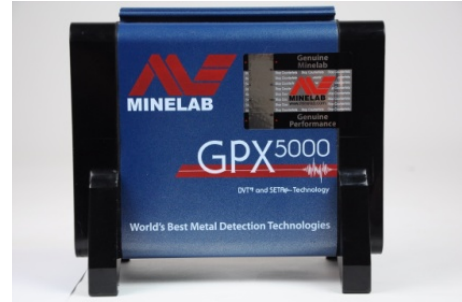

### هناك مستويان لحماية الماركة:

- **المستوى الأول** - من خلال استخدام المنظار الخاص على كل ملصق أمان، سيكون بمقدورك التحقق على الفور مما إذا كان صندوق التحكم والملف الكهربائي الرئيسي والعبوة الكرتون أصلية أم لا. وهناك نوعان ومقاسان لملصقات الأمان الخاصة بمنتجات ماينلاب المتنوعة، كبير وصغير. وسوف نشرح ذلك بالتفصيل في الأجزاء 1 و 2 الواردة أدناه والمتعلقة بمعرفة الفرق المميز لمنتجات ماينلاب.
- **المستوى الثاني** - يستطيع وكيل ماينلاب المعتمد الذي تتعامل معه أن يقوم بإتمام عملية تحقق عبر موقع الإنترنت والتي سوف تخبرك ما إذا كان الكاشف GPX-4500 أو GPX 4800 أو GPX 5000 أصلي أم لا.

المستوى الأول

يرجى مطالعة الجدول البسيط الوارد أدناه والذي يبين أشكال ملصقات الأمان المختلفة ومنظار الأمان الخاص:

ملصق الأمان الكبير	ملصق الأمان الصغير	منظار ملصقات الأمان
		
يظهر هذا الملصق على: صناديق تحكم الأجهزة GPX-4500 و GPX 4800 و GPX 5000.	يظهر هذا الملصق على: صناديق تحكم المنتجات Eureka Gold و X-TERRA 705 Gold pack والملف Commander بالإضافة إلى ظهوره على العبوات الكرتون الخارجية لسلسلة أجهزة GPX و Eureka و X-TERRA 705 Gold pack والملف Commander.	هذا هو منظار ملصقات الأمان الخاص الذي سيتيح لك رؤية الصور المخفية لمعاونتك في التحقق من جهاز MINELAB الأصلي.

معرفة الفرق المميز لمنتجات ماينلاب- الجزء 1

لغرض التحقق في المستوى الأول من المنتجات GPX-4500 أو GPX 4800 أو GPX 5000 ، وضعنا ملصق أمان كبير لحماية الماركة على صناديق التحكم في 26 مارس 2012.

الملصق موضوع على صندوق التحكم، استخدم منظار الأمان الخاص لاستبيان الصورة الملونة بالكامل المخفية بالملصق كما هو معروض أدناه:

هذا هو المنظر الذي يظهر به ملصق الأمان على صندوق تحكم الجهاز GPX 5000.

عند استخدام منظار الأمان الخاص، سيكون ظاهراً في هذا الموضع صورة واضحة تفصيلية وملونة بالكامل:

أجهزة MINELAB الأصلية - عند استخدام منظار الأمان الخاص، سوف يظهر في النافذة صورة ملونة بالكامل على خلفية فضية (بدون تداخل لوني).